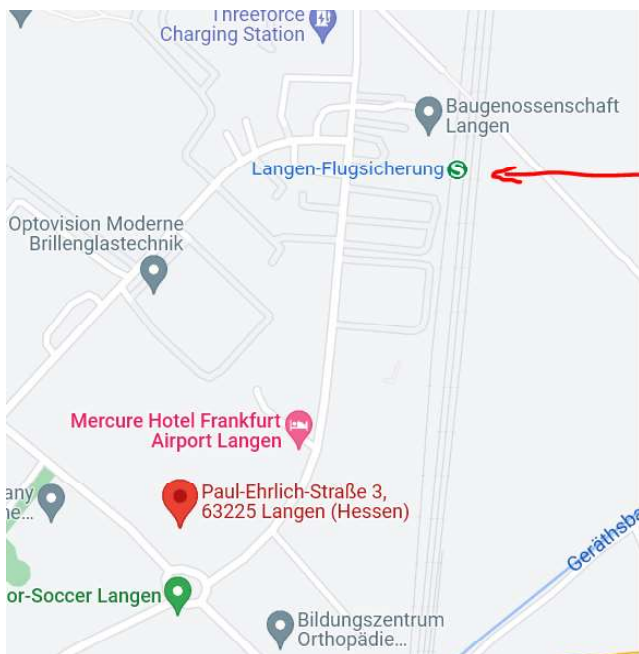

Paul-Ehrlich-Straße 5, 63325 Langen /
S-Bahnstation Flugsicherung, Erreichbarkeit A5/A3/A661

PREISLER
GROUP

- S-Bahn (S3/S4) Frankfurt Hauptbahnhof-Flugsicherung ca. 10-15 Min.).
- Von der S-Bahnstation zum Veranstaltungsort 3-5 Minuten (fußläufig).
- S-Bahn fahren hochfrequent Frankfurt-Darmstadt